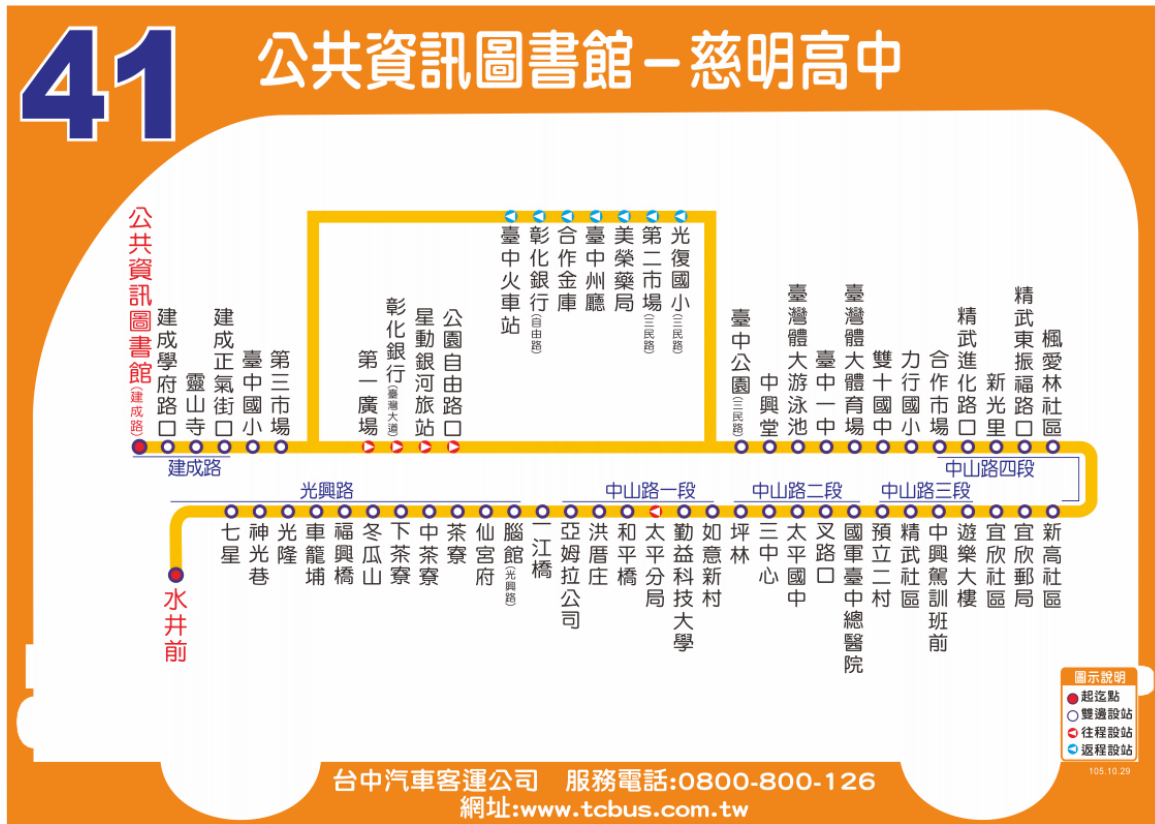

公車路線圖

====台中客運====

41 路線(往慈明高中)

41 路線(往公共資訊圖書館)

75 路線(往一江橋)

75 路線(往臺中榮總)

====豐原客運====

51 路線(往圓山新村)

## 莒光新城-圓山新村

起訖點：莒光新城-圓山新村  
 頭末班車：  
 莒光新城：05:50~22:00  
 圓山新村：05:50~22:00  
 收費方式：依里程計費  
 行車班距：  
 平日尖峰時段(06:00~08:00 17:00~19:00)：每10~15分鐘一班  
 平日離峰時段(含例假日全天)：每13~20分鐘一班

每公里2.5元，刷卡享10公里內免費  
 投現乘車，恕不提供免費乘車優惠