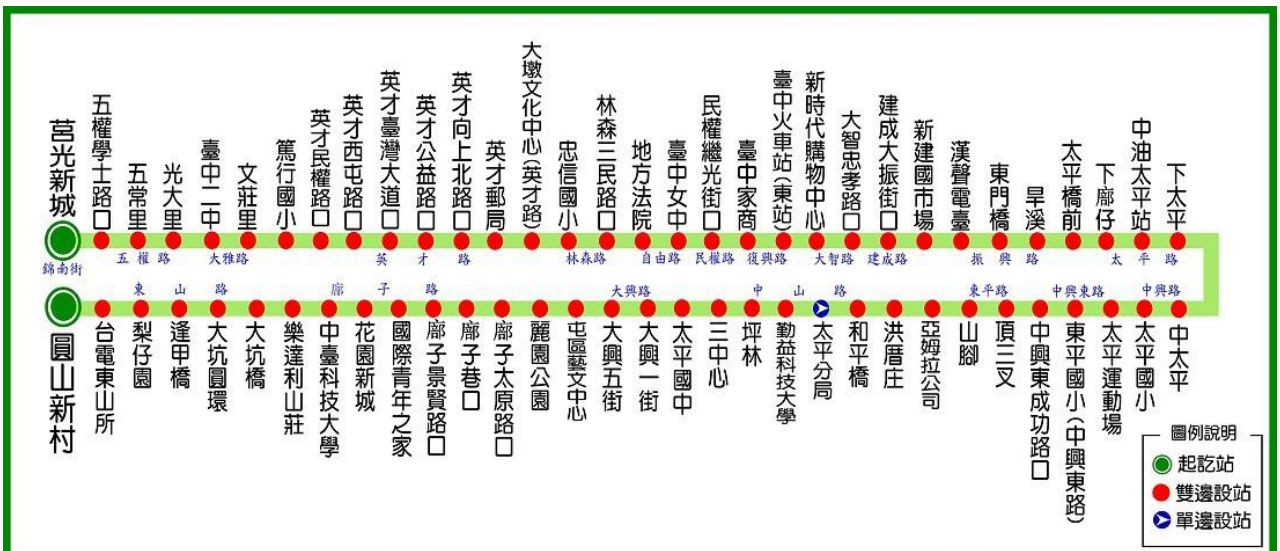

## 莒光新城-圓山新村

起訖點：莒光新城-圓山新村  
 頭末班車：  
 莒光新城：05:50~22:00  
 圓山新村：05:50~22:00  
 收費方式：依里程計費  
 行車班距：  
 平日尖峰時段(06:00~08:00 17:00~19:00)：每10~15分鐘一班  
 平日離峰時段(含例假日全天)：每13~20分鐘一班

每公里2.5元，刷卡享10公里內免費  
 投現乘車，恕不提供免費乘車優惠

票價查詢

公車動態查詢

豐原客運網址：www.fybus.com.tw    免費服務電話：0800-034175    公車資訊免費服務電話：0809-000-995

51 路線(往莒光新城)