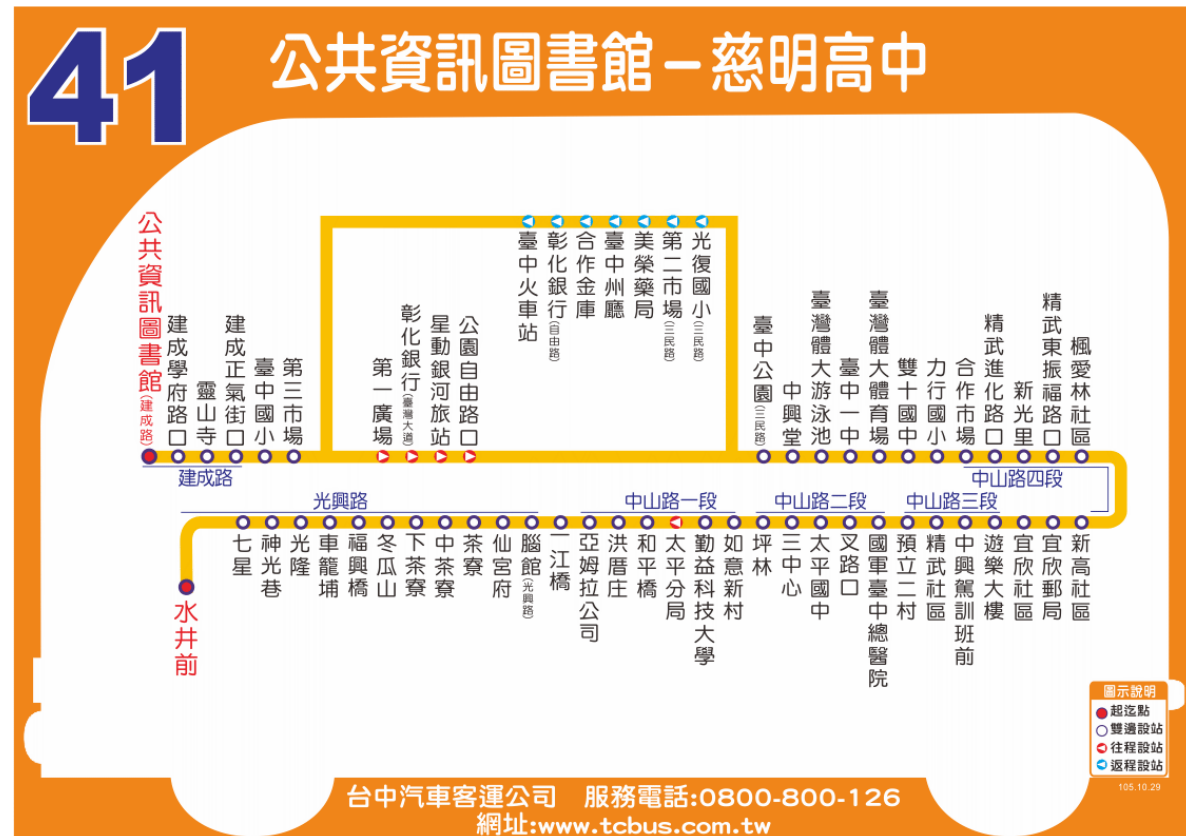

公車路線圖

====台中客運====

41 路線(往慈明高中)

41 路線(往公共資訊圖書館)

75 路線(往一江橋)

75 路線(往臺中榮總)

====豐原客運====

51 路線(往圓山新村)

## 莒光新城-圓山新村

起訖點：莒光新城-圓山新村  
 頭末班車：  
 莒光新城：05:50~22:00  
 圓山新村：05:50~22:00  
 收費方式：依里程計費  
 行車班距：  
 平日尖峰時段(06:00~08:00 17:00~19:00)：每10~15分鐘一班  
 平日離峰時段(含例假日全天)：每13~20分鐘一班

每公里2.5元，刷卡享10公里內免費  
 投現乘車，恕不提供免費乘車優惠