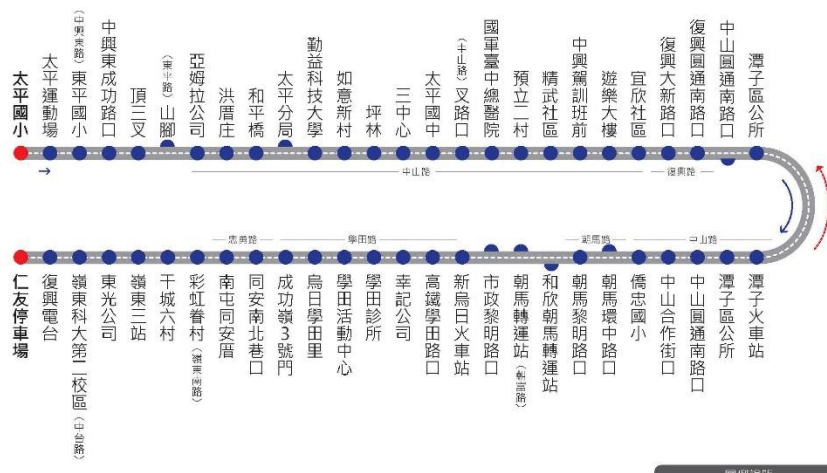

票價查詢

公車動態查詢

豐原客運網址：www.fybus.com.tw    免費服務電話：0800-034175    公車資訊免費服務電話：0809-000-995

====中鹿客運====

74 路線(往嶺東科技大學)

# 74 太平-新烏日火車站-嶺東科技大學

Taiping - Xinwuri station - Ling Tung University

| 平日發車時刻表 |       |       |       |
|---------|-------|-------|-------|
| 太平國小    | 仁友停車場 | 仁友停車場 | 太平國小  |
| 06:40   | 16:20 | 05:40 | 15:00 |
| 07:20   | 16:50 | 06:10 | 15:20 |
| 07:50   | 17:20 | 06:40 | 15:50 |
| 08:40   | 17:50 | 07:40 | 16:10 |
| 09:50   | 18:10 | 08:50 | 16:30 |
| 11:00   | 18:50 | 10:20 | 17:30 |
| 12:30   | 20:20 | 11:30 | 18:20 |
| 13:30   | 21:10 | 12:30 | 19:20 |
| 14:40   | 22:00 | 13:40 | 20:10 |
| 15:30   | 22:40 | 14:40 | 21:00 |

| 假日發車時刻表 |       |       |       |
|---------|-------|-------|-------|
| 太平國小    | 仁友停車場 | 仁友停車場 | 太平國小  |
| 07:00   | 16:40 | 06:00 | 15:00 |
| 08:00   | 17:10 | 07:00 | 15:40 |
| 09:00   | 17:30 | 08:00 | 16:10 |
| 10:00   | 18:10 | 09:00 | 16:30 |
| 11:00   | 18:40 | 10:00 | 16:50 |
| 12:00   | 19:10 | 11:00 | 17:40 |
| 13:00   | 20:40 | 12:00 | 18:40 |
| 14:00   | 21:30 | 13:00 | 19:40 |
| 15:00   | 22:20 | 14:00 | 20:30 |
| 15:40   | 23:00 | 14:30 | 21:20 |

本表為發車時間，尖峰時間另加車，請耐心等候。  
感謝您搭乘節能減碳、搭乘綠色運輸交通工具。

20170508

==== 捷順交通 ====

956 路線(豐原車站-光華高工)