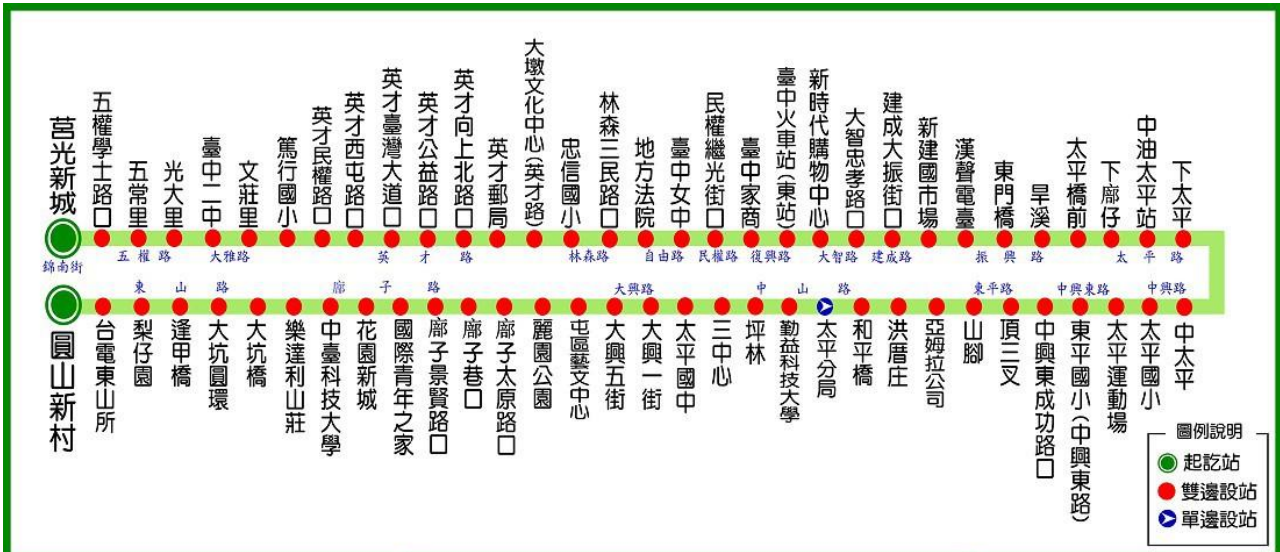

公車路線圖

====台中客運====

41 路線(往慈明高中)

41 路線(往公共資訊圖書館)

75 路線(往一江橋)

75 路線(往臺中榮總)

====豐原客運====

51 路線(往圓山新村)

## 莒光新城-圓山新村

起訖點：莒光新城-圓山新村  
 頭末班車：  
 莒光新城：05:50~22:00  
 圓山新村：05:50~22:00  
 收費方式：依里程計費  
 行車班距：  
 平日尖峰時段(06:00~08:00 17:00~19:00)：每10~15分鐘一班  
 平日離峰時段(含例假日全天)：每13~20分鐘一班

每公里2.5元，刷卡享10公里內免費  
 投現乘車，恕不提供免費乘車優惠